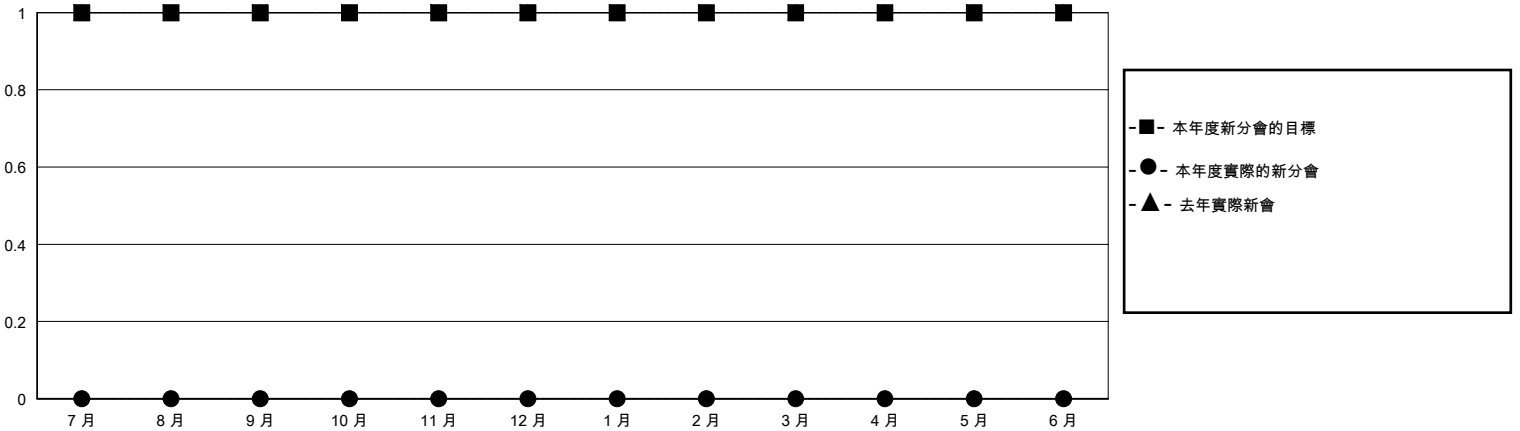

MONTHLY MEMBERSHIP PROGRESS REPORT

District 300A 2

Results as of: 8/31/2024

GMT:

地點 REP OF CHINA

GMT憲章區

分會			
成果 2024-2025			
季	新分會目標	新會	會員流失的分會
7月/8月/9月	1	0	0
10月/11月/12月	0	0	0
1月/2月/3月	0	0	0
4月/5月/6月	0	0	0

位會員@每位須繳			
成果 2024-2025			
季	會員淨增長目標	實際會員增長數	實際退會會員 (包括轉會)
7月/8月/9月	496	589	43
10月/11月/12月	121	0	0
1月/2月/3月	188	0	0
4月/5月/6月	15	0	0

目標與實際新會累積