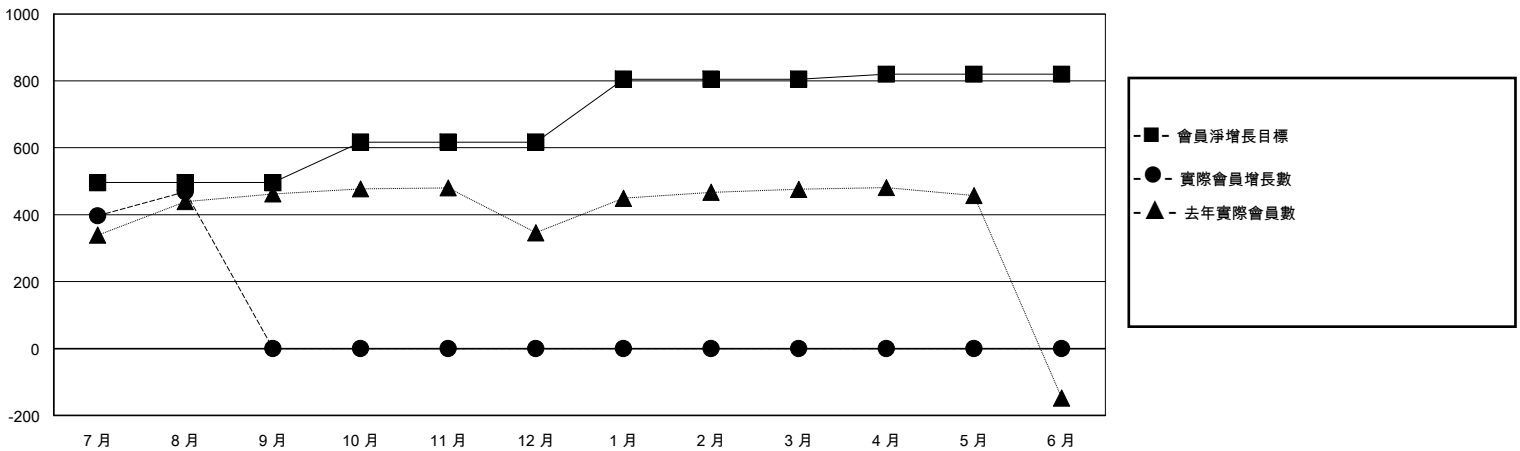

MONTHLY MEMBERSHIP PROGRESS REPORT

District 300A 2

Results as of: 8/31/2024

GMT:

地點 REP OF CHINA

GMT憲章區

分會			
成果 2024-2025			
季	新分會目標	新會	會員流失的分會
7月/8月/9月	1	0	0
10月/11月/12月	0	0	0
1月/2月/3月	0	0	0
4月/5月/6月	0	0	0

位會員@每位須繳			
成果 2024-2025			
季	會員淨增長目標	實際會員增長數	實際退會會員 (包括轉會)
7月/8月/9月	496	589	43
10月/11月/12月	121	0	0
1月/2月/3月	188	0	0
4月/5月/6月	15	0	0

目標與實際新會累積

目標和實際會員累積

已取消的分會: 0	91 CLUBS OF 114 增添1位或以上的新會員	性別分佈
放棄的會員	點擊這裡取得彙計會員數據	男 2,288 (59.47%)
過世 1		女 1,559 (40.53%)
分會已取消 0	總計家庭單位會員數 314	
其他 42	支付減半會費的家庭會員 171	
總計 43		